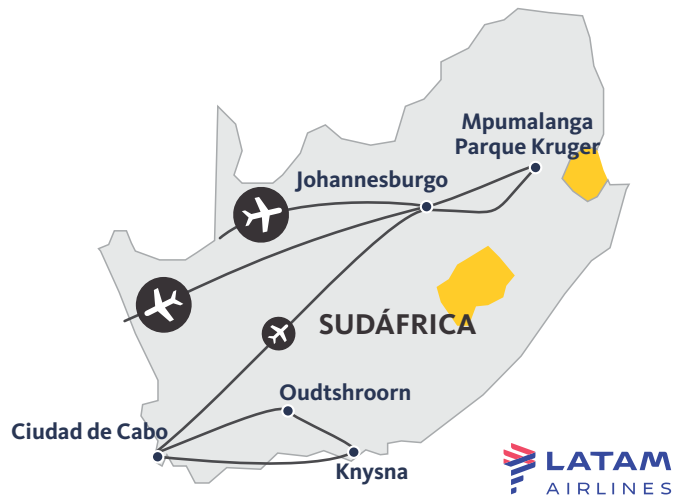

SUDÁFRICA SALVAJE

VISITANDO: Sao Paulo (2 noches) • Johannesburgo (1 noche)
Mpumalanga - Parque Kruger (2 noches) • Ciudad de Cabo (4 noches)
Oudtshroorn (1 noche) Knysna (2 noches).

PRECIO POR PERSONA DESDE
\$15.350.000
EN HABITACIÓN DOBLE

14 ☀️ 12 🌙

SALIDA DE GRUPO 2020:
OCTUBRE 8 al 21

LO MEJOR DE LO INCLUIDO:

- **Tiquete aéreo** Bogotá - Johannesburgo - Bogotá vía **LATAM** clase "Q y F".
- **Impuestos del tiquete aéreo** (Sujetos a cambio al momento de la emisión).
- **2 noches de alojamiento en Sao Paulo** con desayuno y traslado incluido.
- **Traslado** aeropuerto - hotel - aeropuerto en servicio compartido con asistencia de habla Inglesa.
- **Alojamiento** en hoteles **categoría primera**.
- **Tour ruta Jardín Media pensión (Oudtshoorn & Knysna)**.
- **Desayunos** durante el recorrido de viaje.
- **2 cenas y 2 almuerzos**.
- **Guía de habla** hispana durante todo el recorrido.
- **Safari en la mañana** y tarde durante la estancia en Parque Kruger, en vehículo 4 x 4.
- **Tiquete aéreo** Ciudad del Cabo - Johannesburgo en clase económica, Octubre 19.

NO INCLUYE:

- Tiquete aéreo Johannesburgo - Nelspruit // Johannesburgo - Ciudad del Cabo USD 300 (Tarifa orientativa por persona).
- Tarjeta de asistencia al viajero pasajero menor de 70 años USD 70, suplemento de USD 35 para pasajeros mayores de 71 años.
- Visita de la ciudad de Sao Paulo, valor por persona USD 55, valor es válido si van más de 15 pasajeros a realizar la visita.
- Gastos extras en el hotel como lavandería, llamadas telefónicas.
- Cualquier servicio no detallado en el programa.
- Bebidas en las cenas y almuerzos descritos en el programa.
- Visado de Sudáfrica \$ 600.000 aproximado. Se debe tramitar 65 días antes a la fecha de viaje.

PRECIOS SUJETOS A CAMBIO SIN PREVIO AVISO. APLICAN CONDICIONES Y RESTRICCIONES.

TURISMO AL VUELO

DESCUBRIMOS Y CREAMOS VIAJEROS
Oficina: Calle 57 No. 19 - 10
Bogotá - Colombia
centralmayorista@turismoalvuelo.com.co